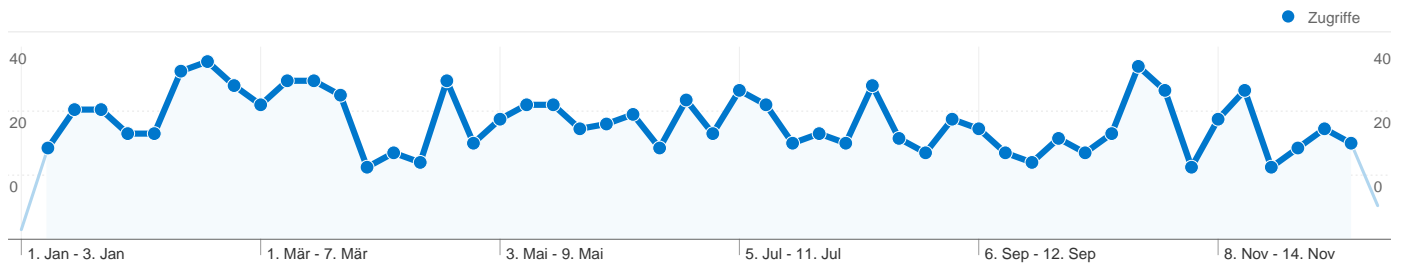

Keywords

Vergleichen mit: Website

Die Suche hat 1.230 Zugriffe (insgesamt) über 310 Keywords vermittelt.

Gefiltert für Keywords ohne "schumburg"

Website-Nutzung

Zugriffe 1.230 % der Website insgesamt: 49,86 %	Seiten/Zugriff 1,44 Website-Durchschnitt: 1,32 (8,72 %)	Durchschn. Besuchszeit auf der Website 00:01:32 Website-Durchschnitt: 00:01:08 (36,96 %)	% neue Zugriffe 92,03 % Website-Durchschnitt: 83,95 % (9,63 %)	Absprungrate 62,52 % Website-Durchschnitt: 72,48 % (-13,74 %)
--	--	---	---	--

Keyword	Zugriffe	Seiten/Zugriff	Durchschn. Besuchszeit auf der Website	% neue Zugriffe	Absprungrate
partyservice magdeburg	433	1,48	00:01:54	92,61 %	54,50 %
cateringservice	69	1,14	00:00:13	98,55 %	85,51 %
partyservice in magdeburg	67	1,60	00:01:42	88,06 %	47,76 %
fleischerei magdeburg	66	1,27	00:00:41	90,91 %	75,76 %
fleischerei	40	1,30	00:00:46	97,50 %	72,50 %
fleischer magdeburg	19	1,32	00:01:27	84,21 %	73,68 %
partyservice schönebeck	15	1,27	00:00:15	100,00 %	80,00 %
cateringservice magdeburg	14	1,71	00:01:46	92,86 %	64,29 %
magdeburg partyservice	14	1,64	00:02:47	100,00 %	57,14 %
partyservice gommern	12	1,42	00:02:34	100,00 %	58,33 %
party service magdeburg	11	1,55	00:03:52	100,00 %	36,36 %
partyservice	11	1,45	00:00:51	90,91 %	63,64 %
catering service magdeburg	10	1,30	00:02:48	90,00 %	80,00 %
catering schönebeck	9	1,56	00:00:58	88,89 %	55,56 %
fleischer in magdeburg	9	1,78	00:01:52	100,00 %	55,56 %
fleischerei menz	9	1,33	00:01:15	88,89 %	66,67 %
menz fleischer	9	1,56	00:01:04	100,00 %	66,67 %
catering magdeburg	8	1,38	00:00:40	100,00 %	62,50 %
fleischereien magdeburg	8	1,25	00:00:44	87,50 %	75,00 %
fleischer menz	7	1,14	00:00:26	71,43 %	85,71 %
partyservice in schönebeck	7	2,14	00:05:19	100,00 %	14,29 %
fleischerei sachsen anhalt	6	1,50	00:04:17	100,00 %	50,00 %